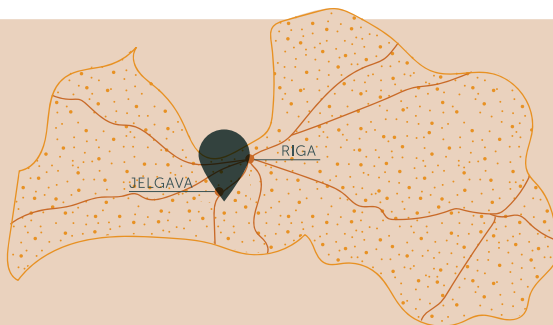

elina@zelt.bio

ZELTBIO

[zelt_bio](https://www.instagram.com/zelt_bio)

www.zelt.bio